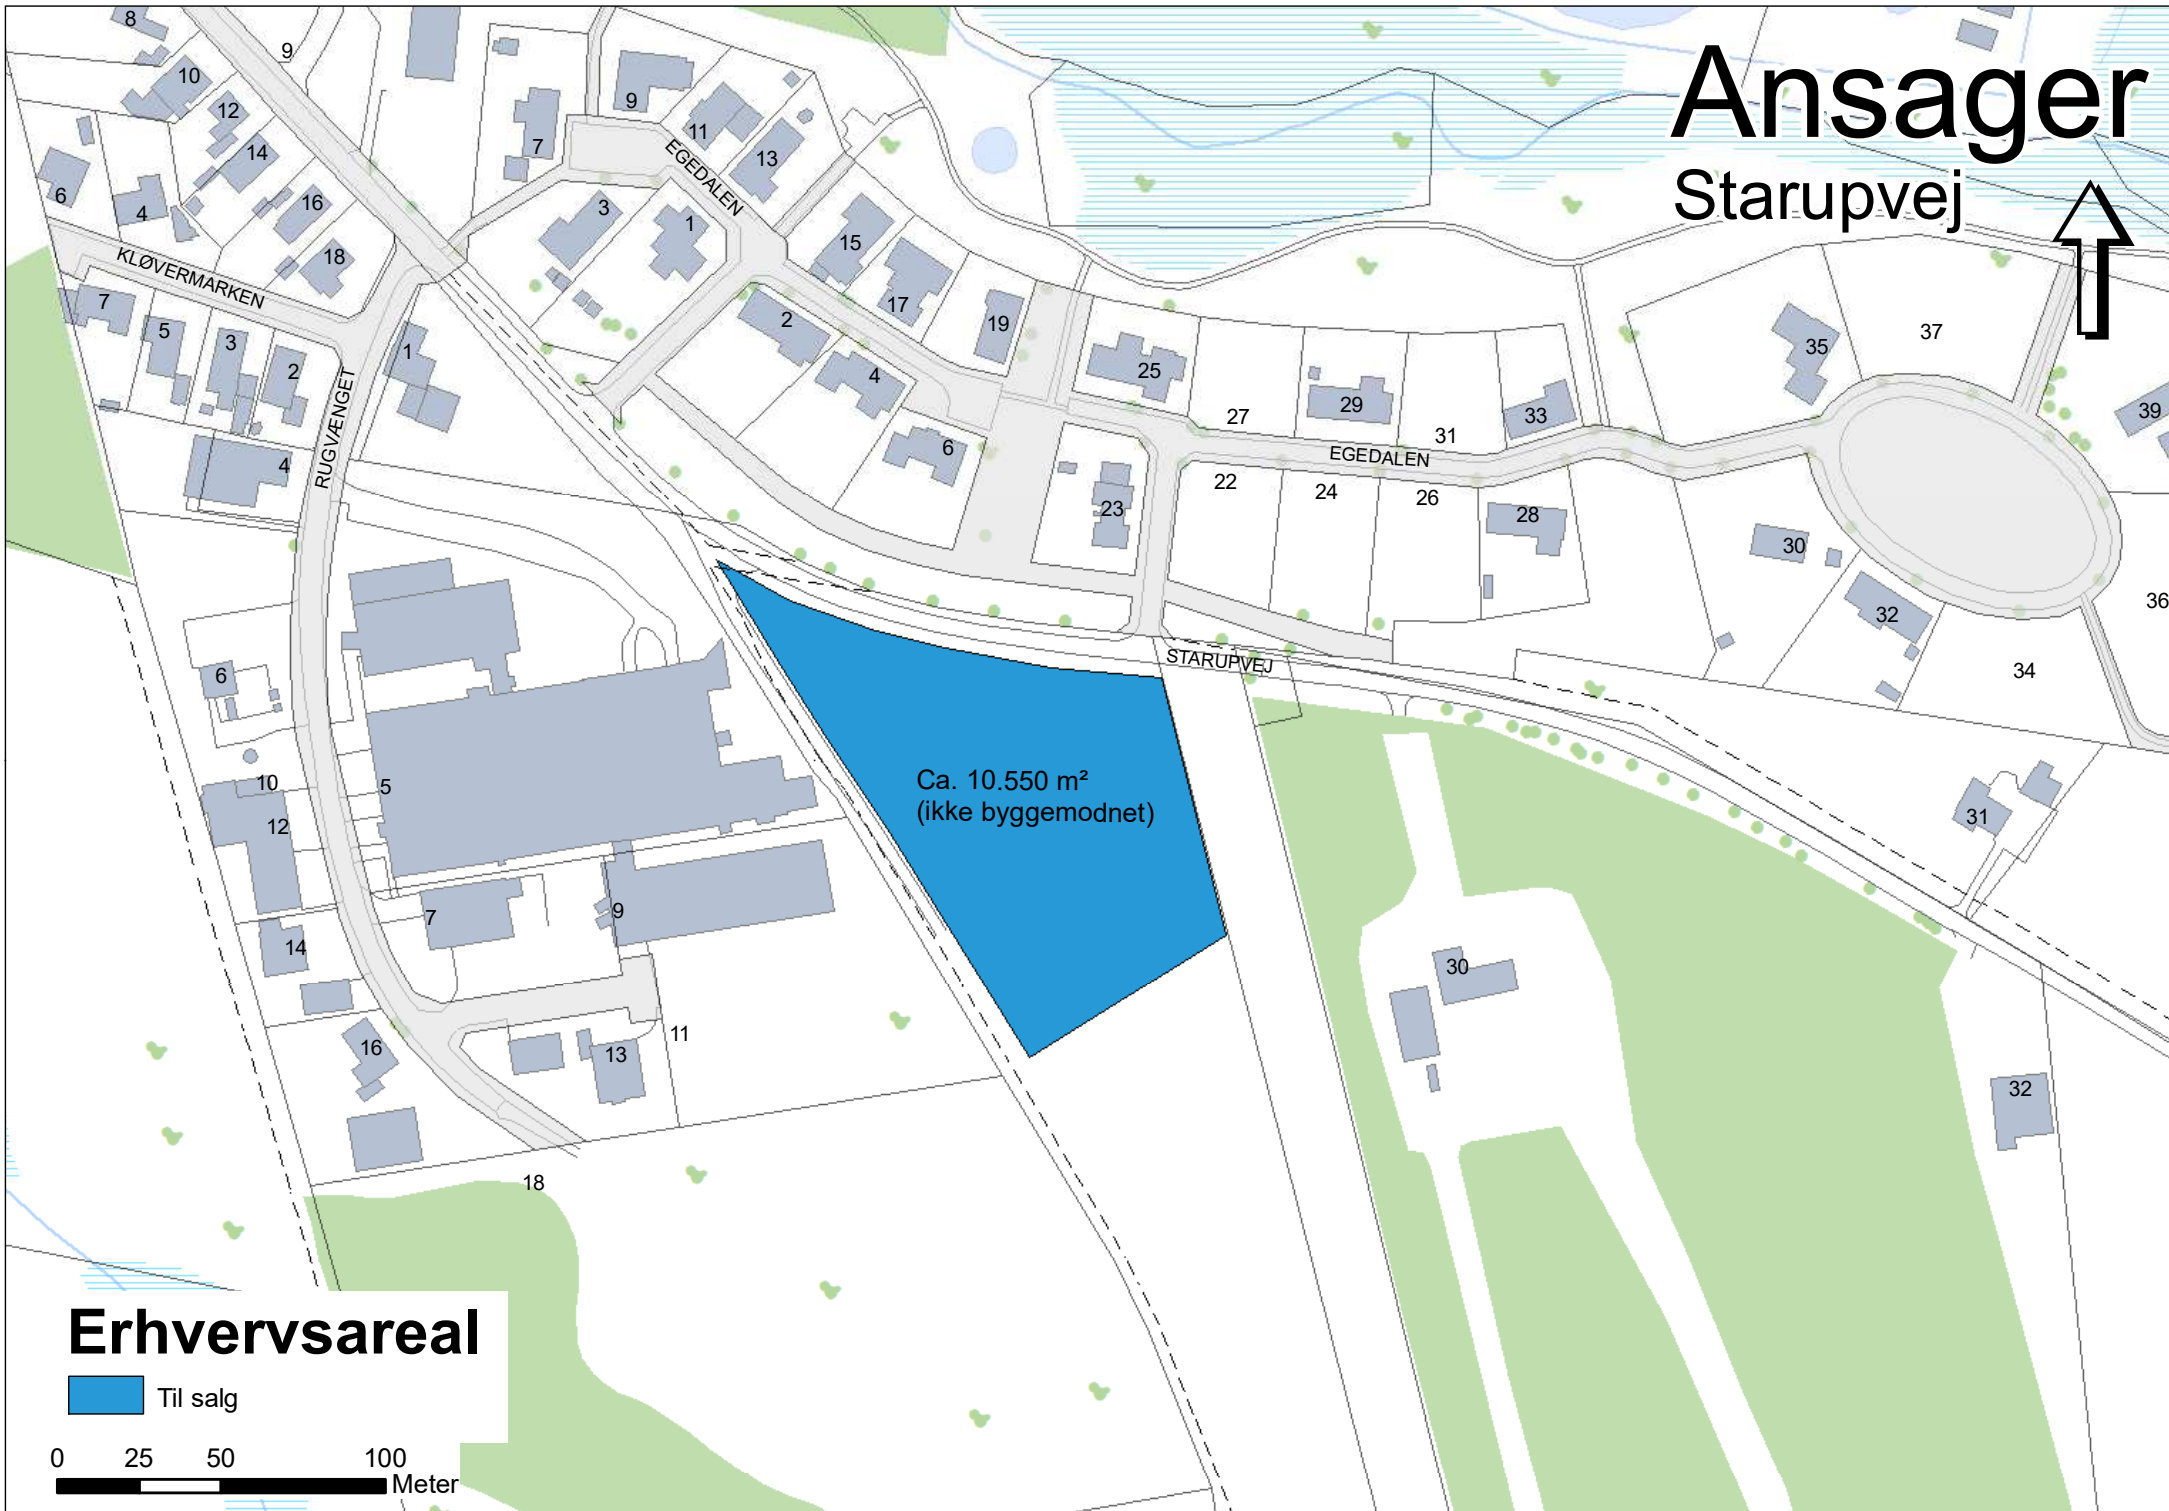

# Ansager

Starupvej

Ca. 10.550 m<sup>2</sup>  
(ikke byggemodnet)