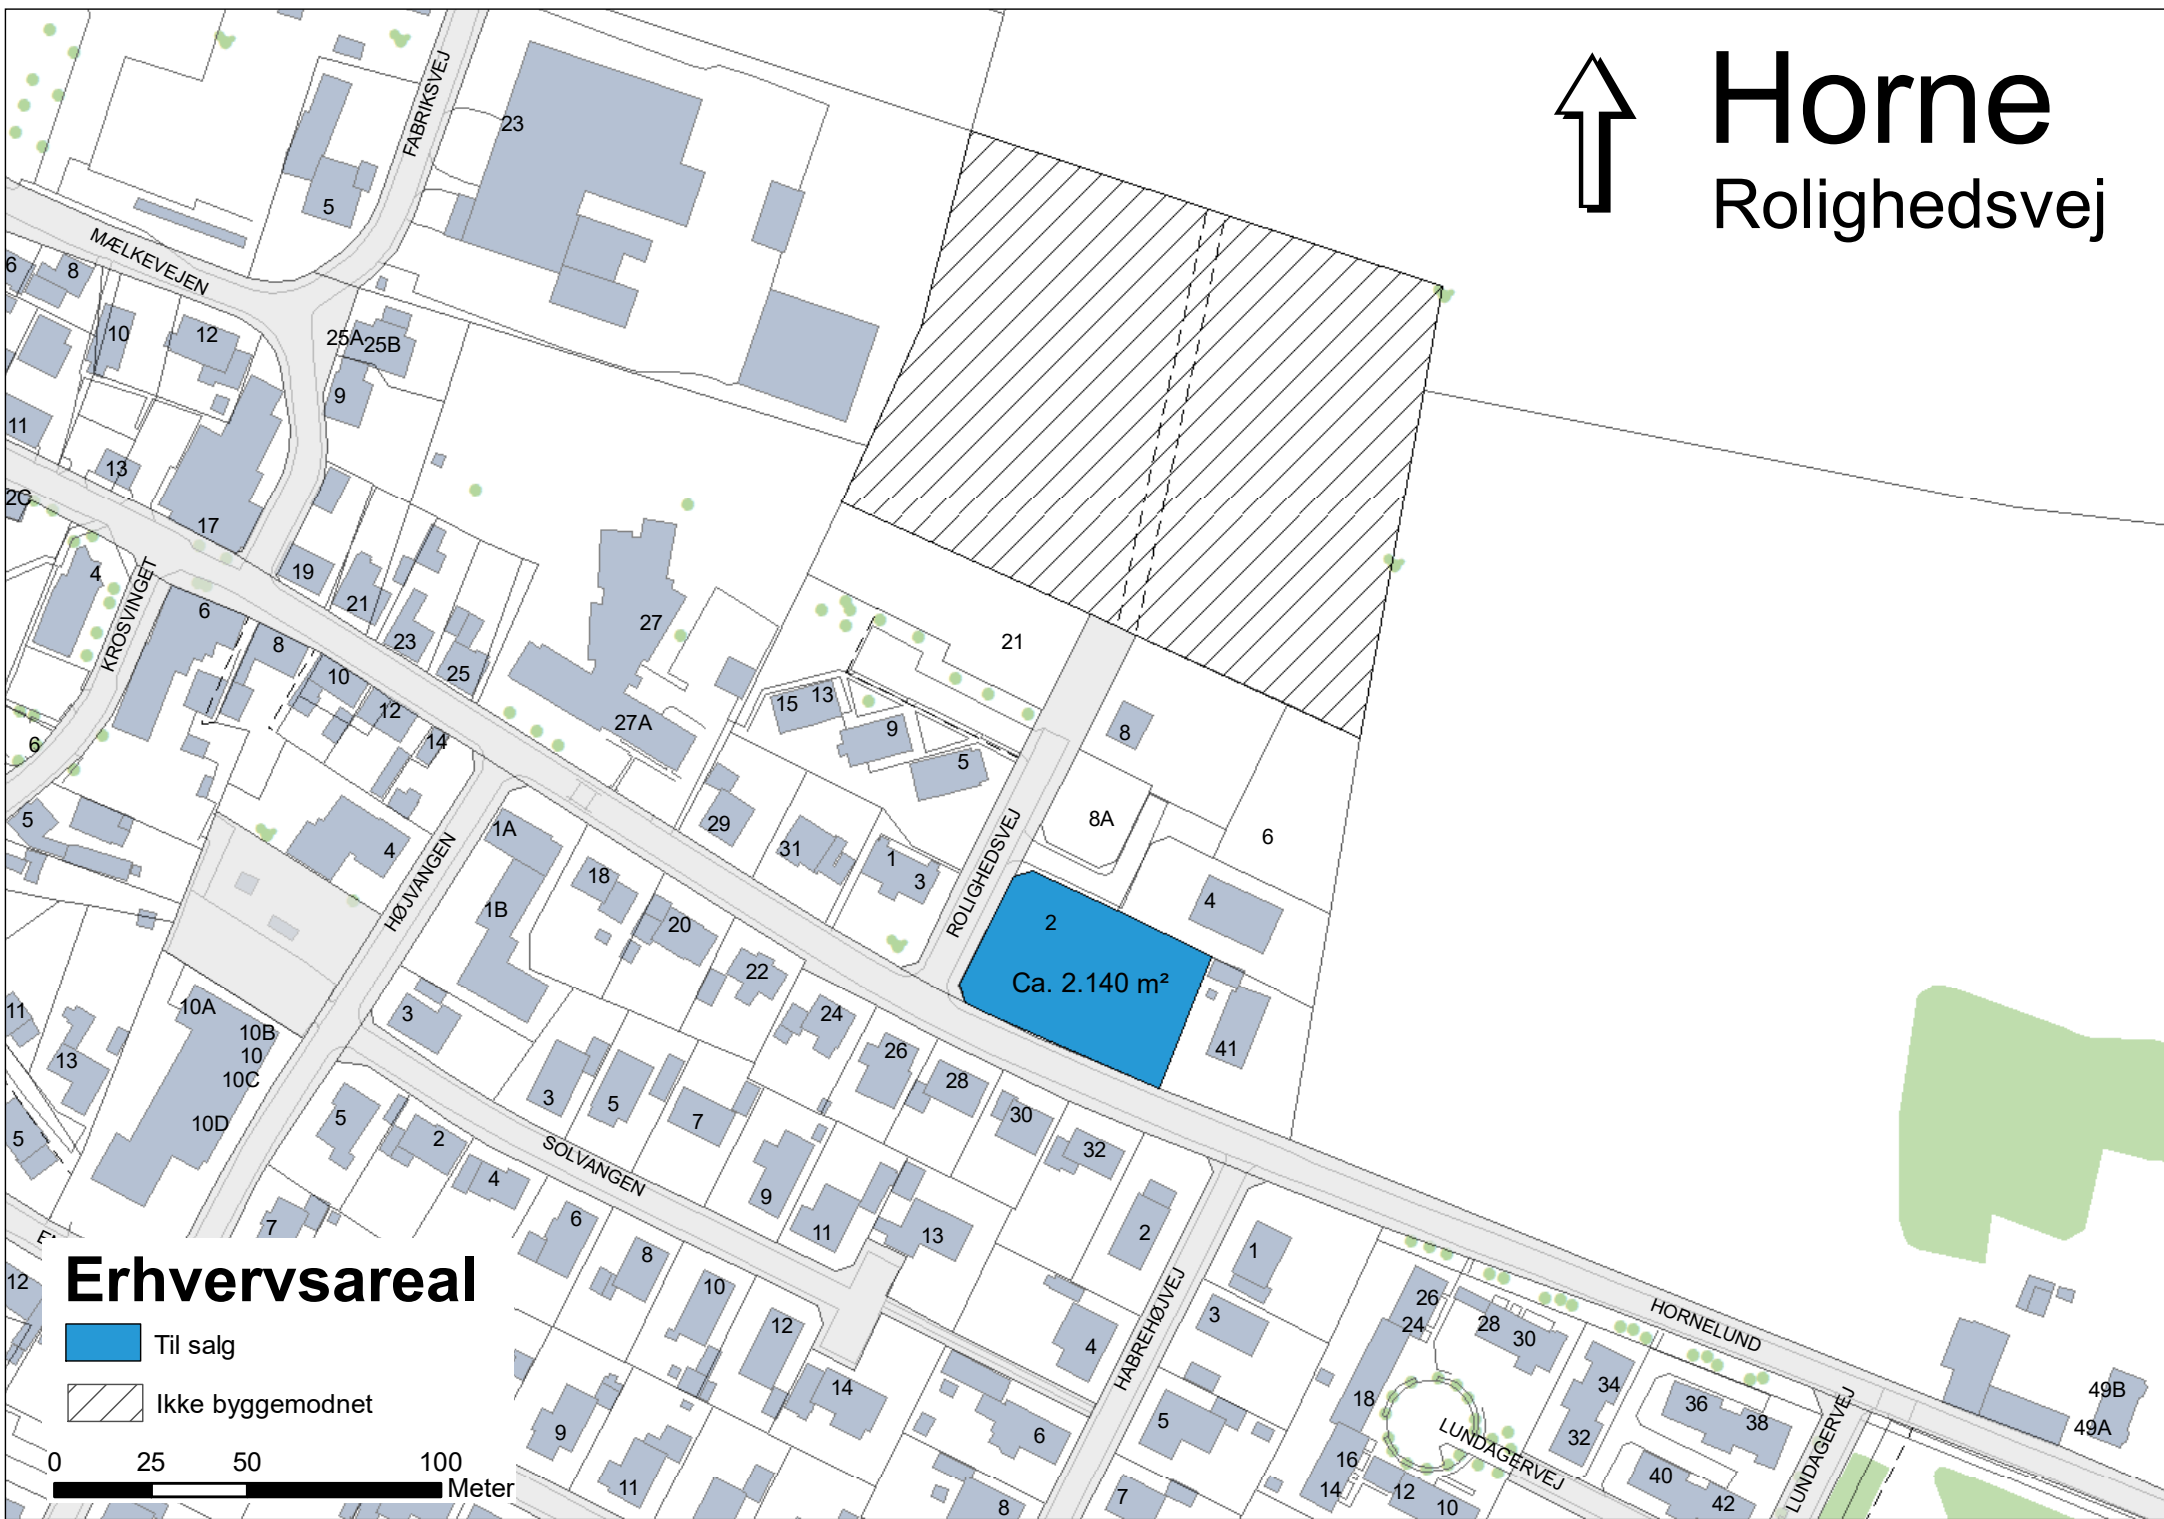

Horne

Rolighedsvej

Erhvervsareal

 Til salg

 Ikke byggemodnet

0 25 50 100
Meter