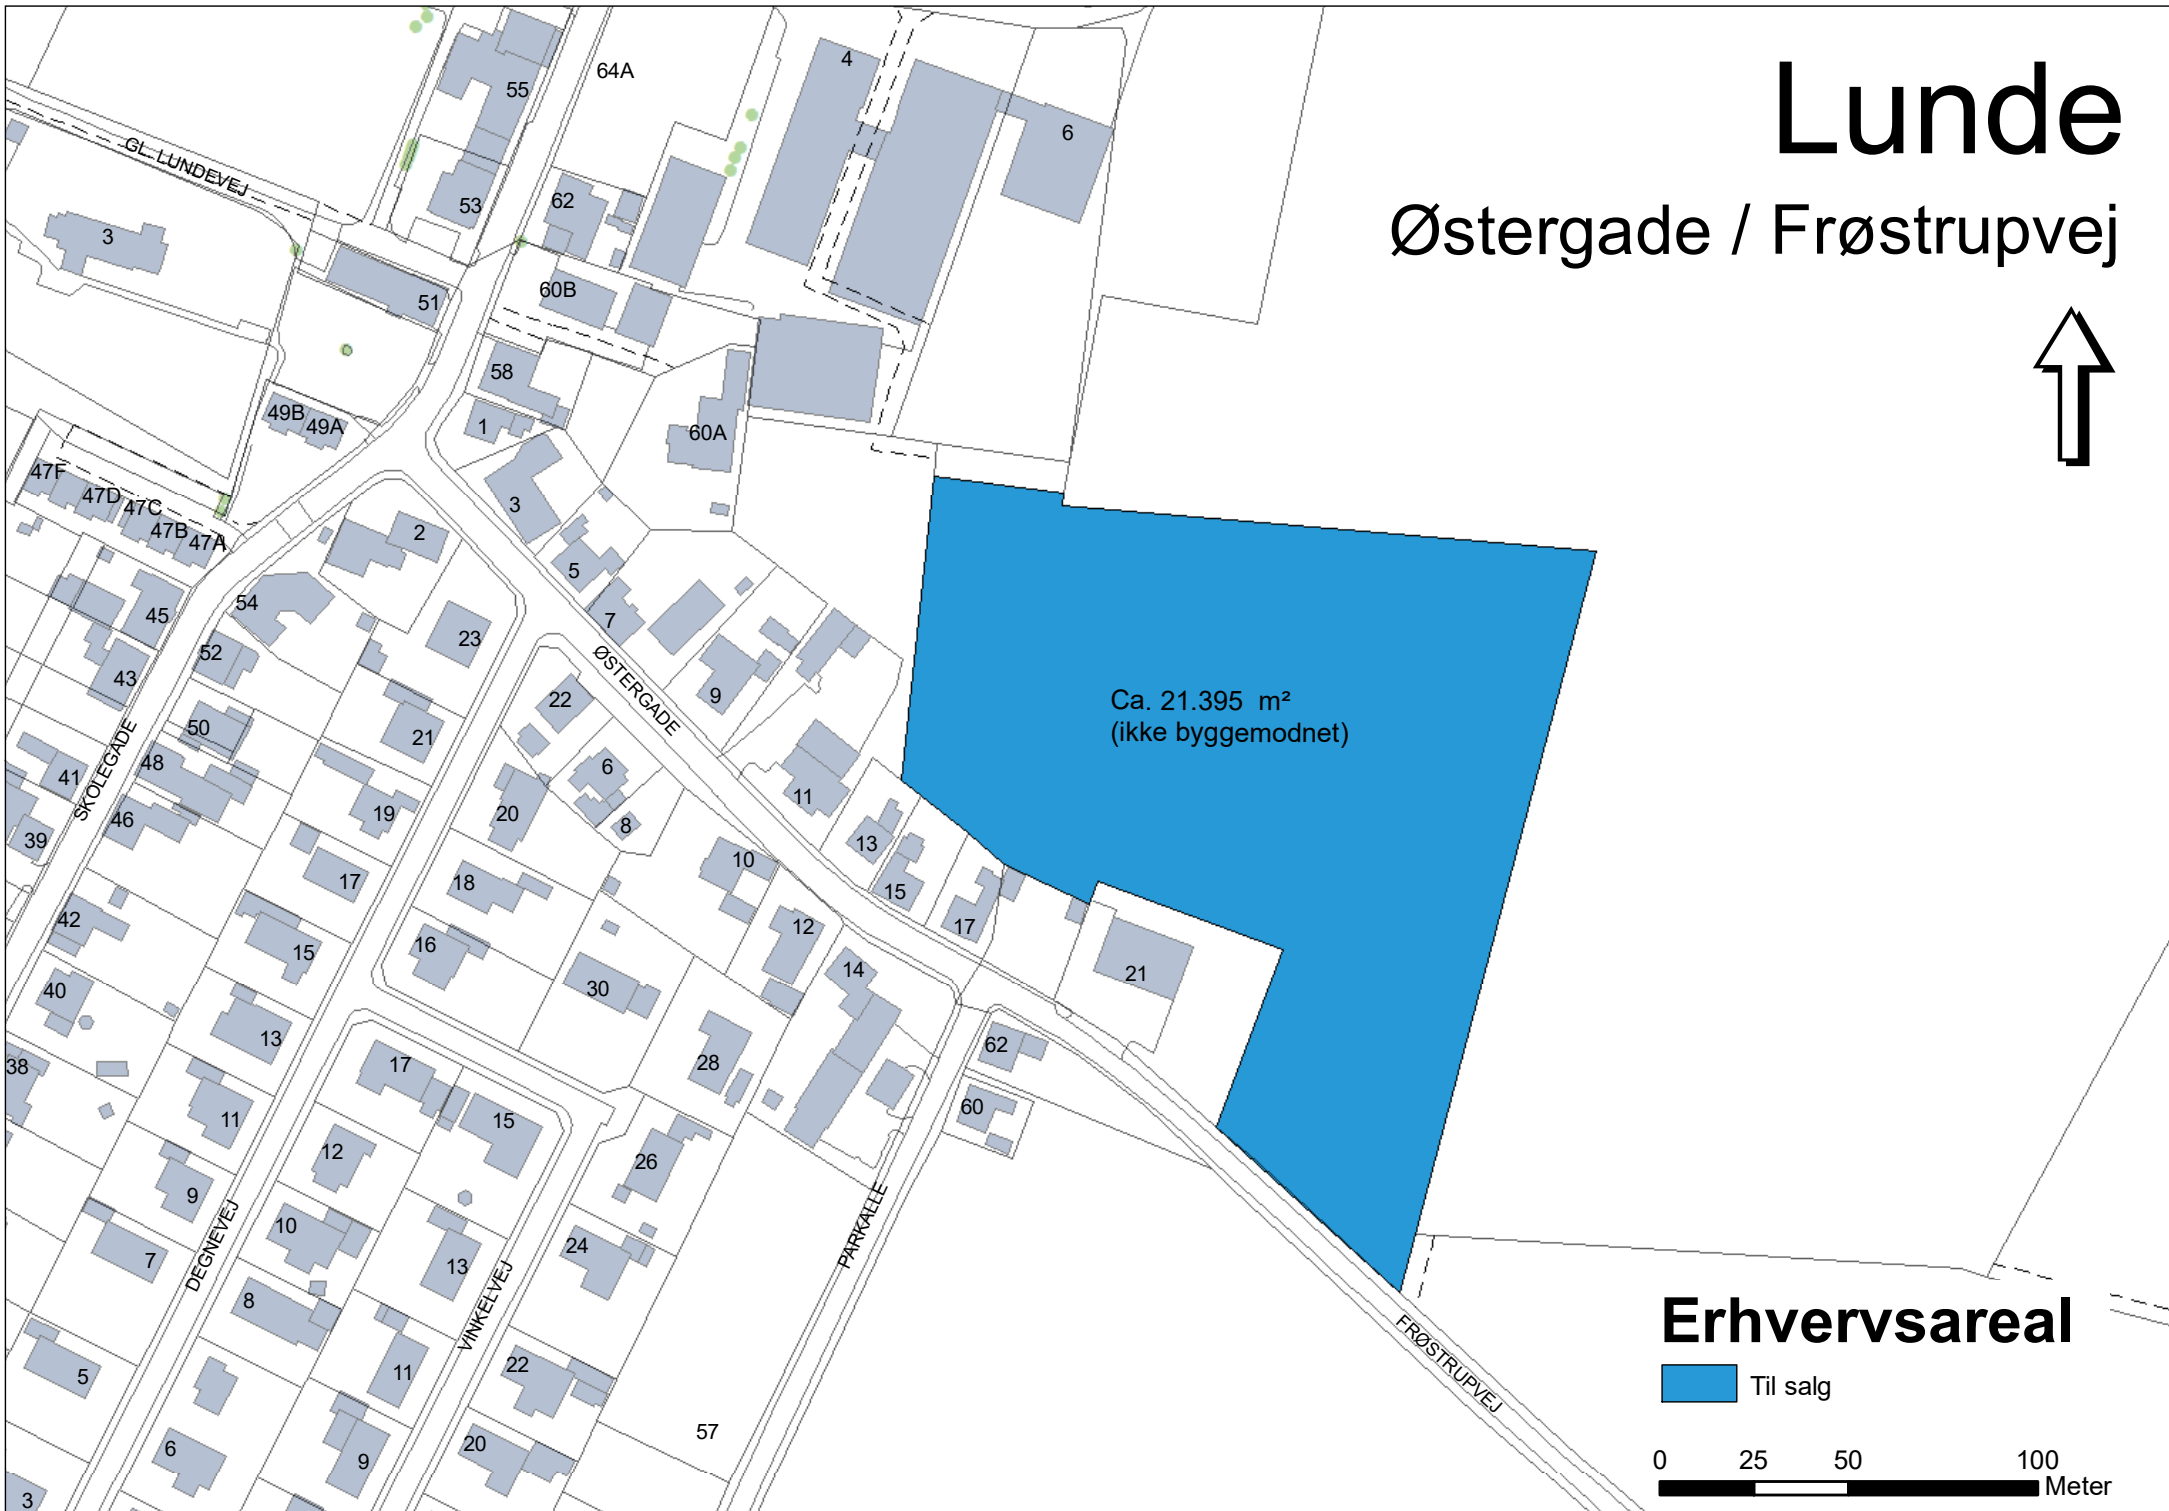

# Lunde

Østergade / Frøstrupvej

Ca. 21.395 m<sup>2</sup>  
(ikke byggemodnet)