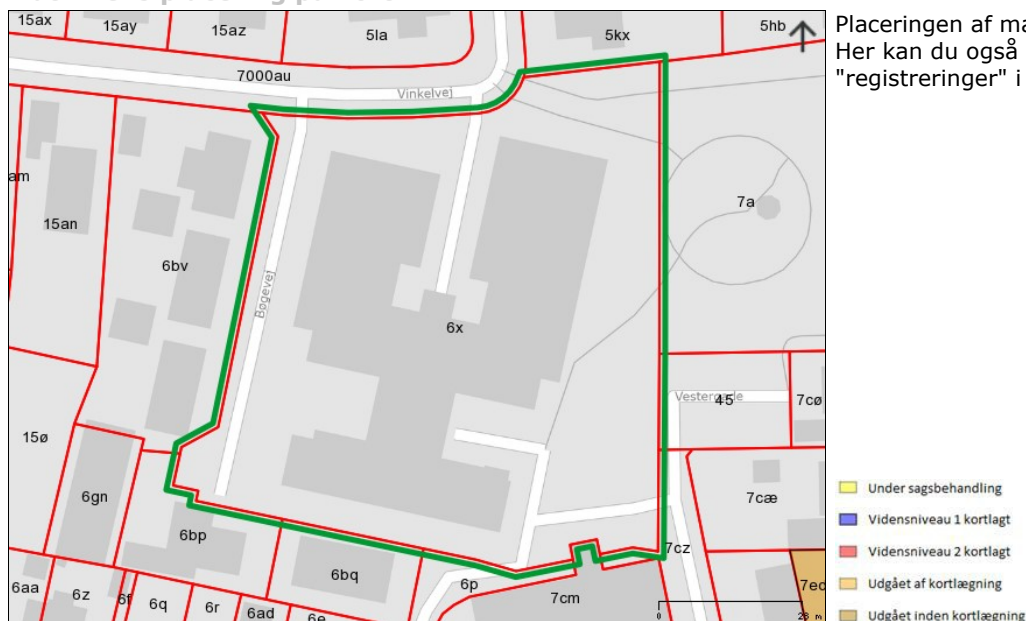

Denne attest bygger på de oplysninger, som Region Syddanmark har på udskrivningstidpunktet. Nye oplysninger kan medføre ændringer i anvendelsesmulighederne for matriklen.

Matrikel

6x Ølgod By, Ølgod, Varde Kommune

Adresse

Vinkelvej 10, 6870 Ølgod

Matriklens status

Regionen har for nuværende ingen oplysninger om jordforureninger på den pågældende matrikel.

Matriklens placering på kort

Region Syddanmark kortlægger, undersøger og oprensner forurenet jord. Formålet er, at sikre rent drikkevand, overfladevand og menneskers sundhed i boliger, børneinstitutioner og på offentlige legepladser.