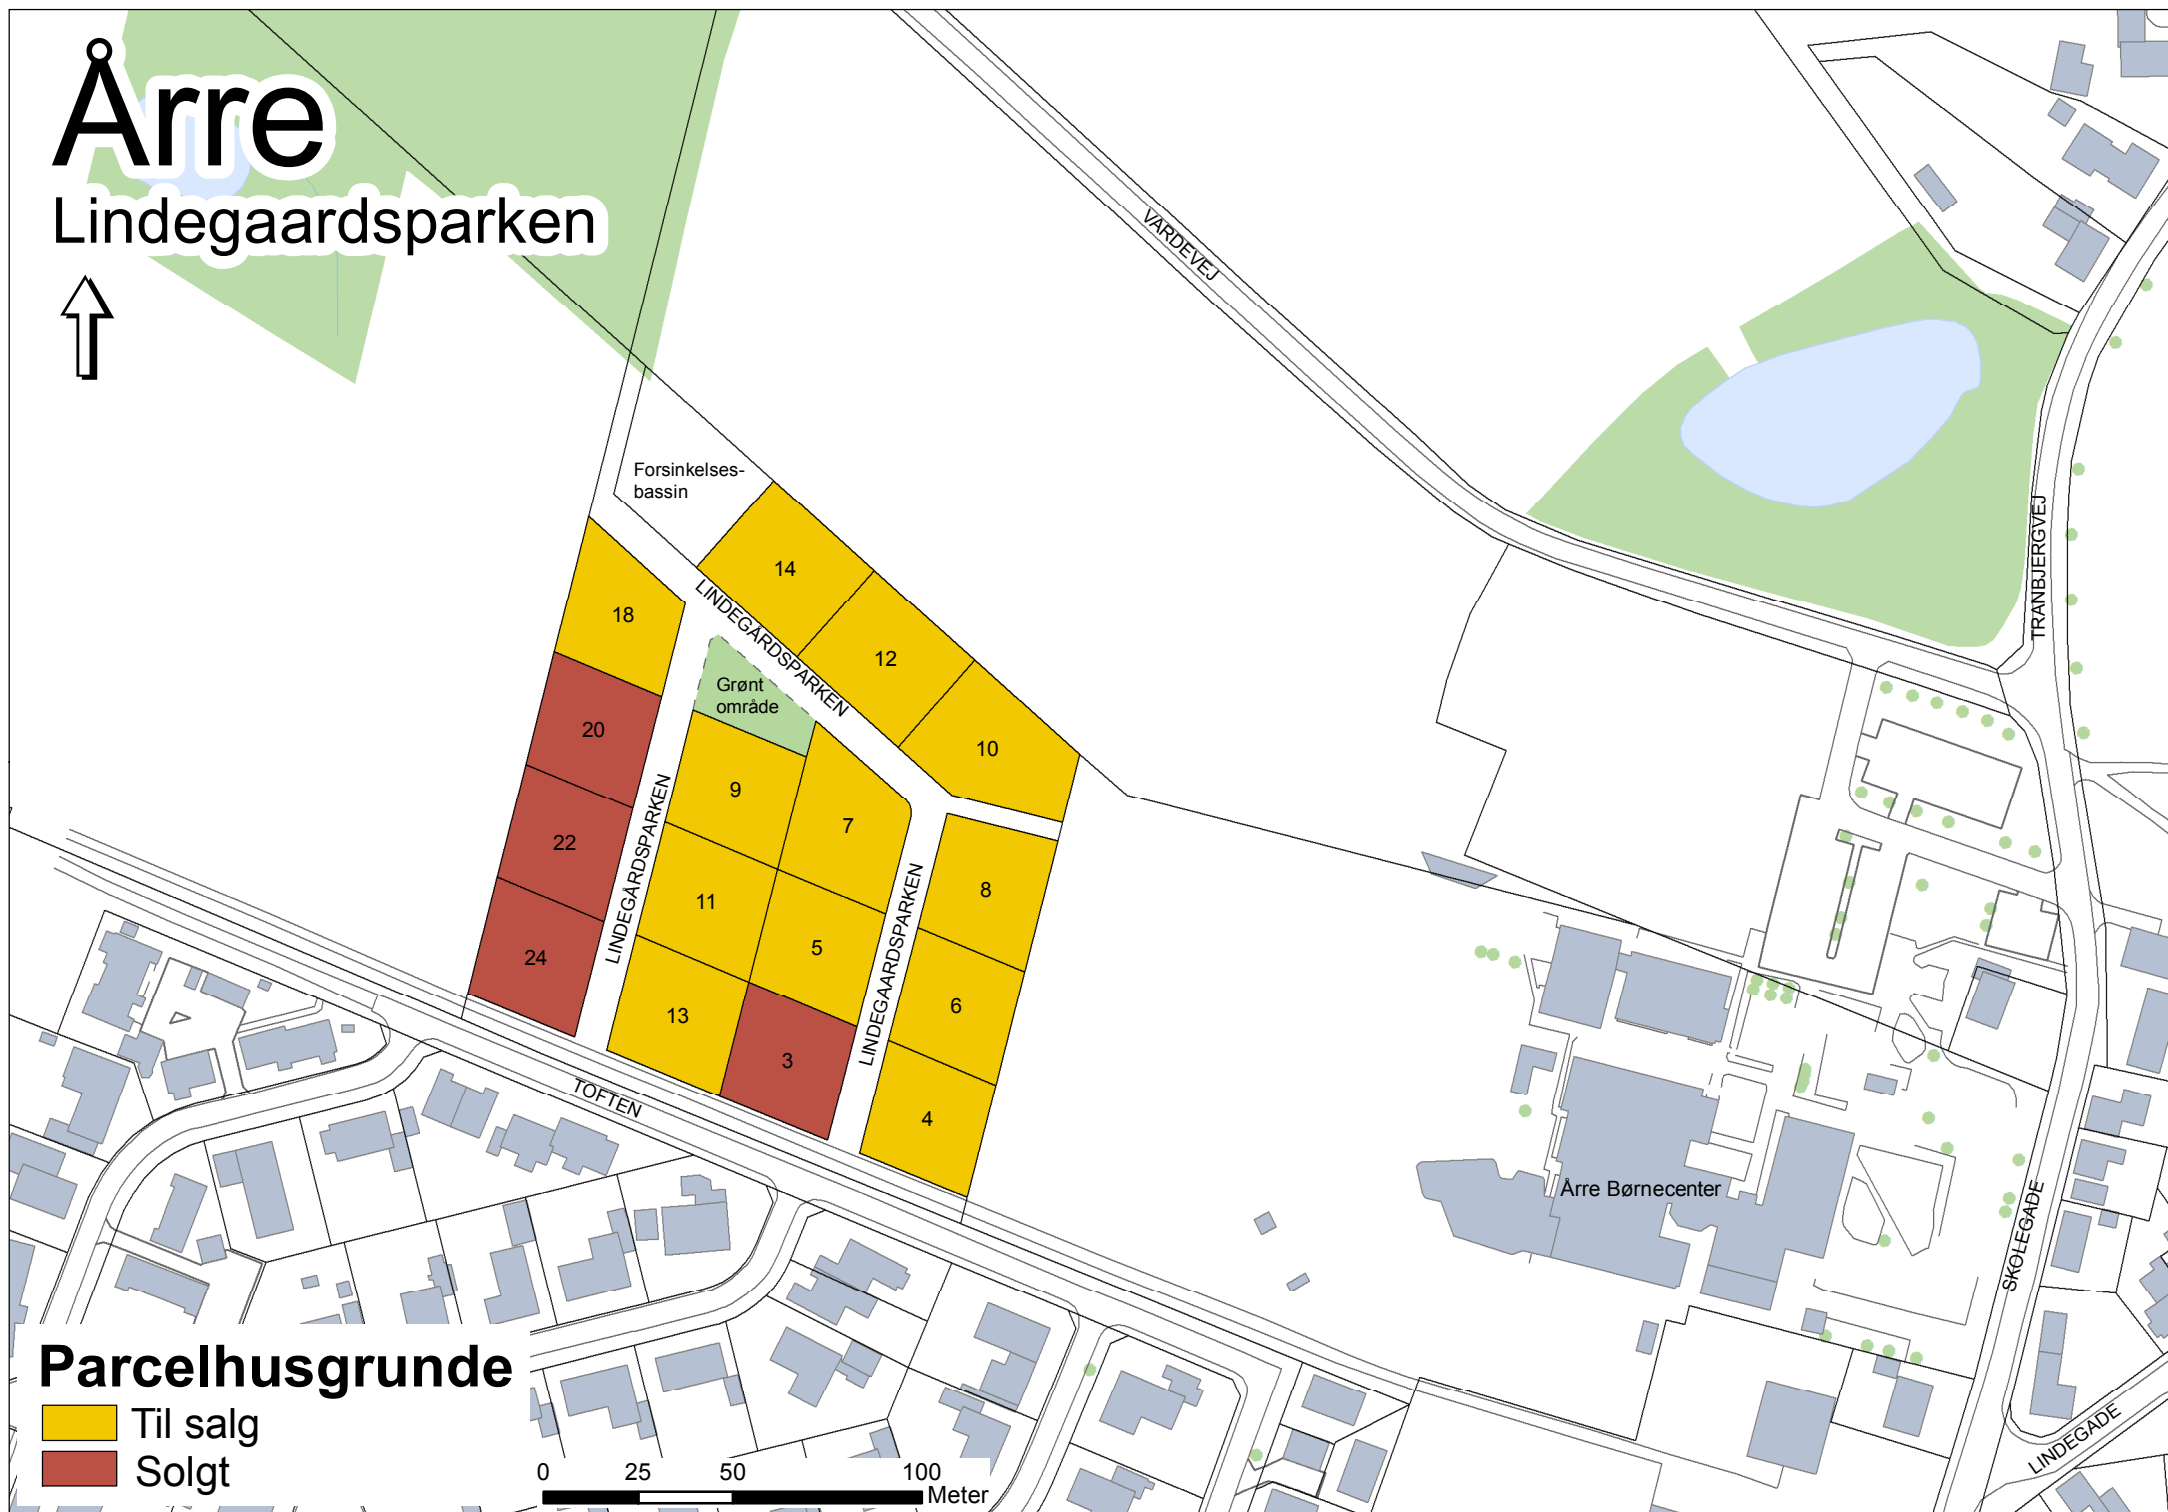

Årre

Lindegaardsparken

Parcelhusgrunde

-  Til salg
-  Solgt

0 25 50 100 Meter