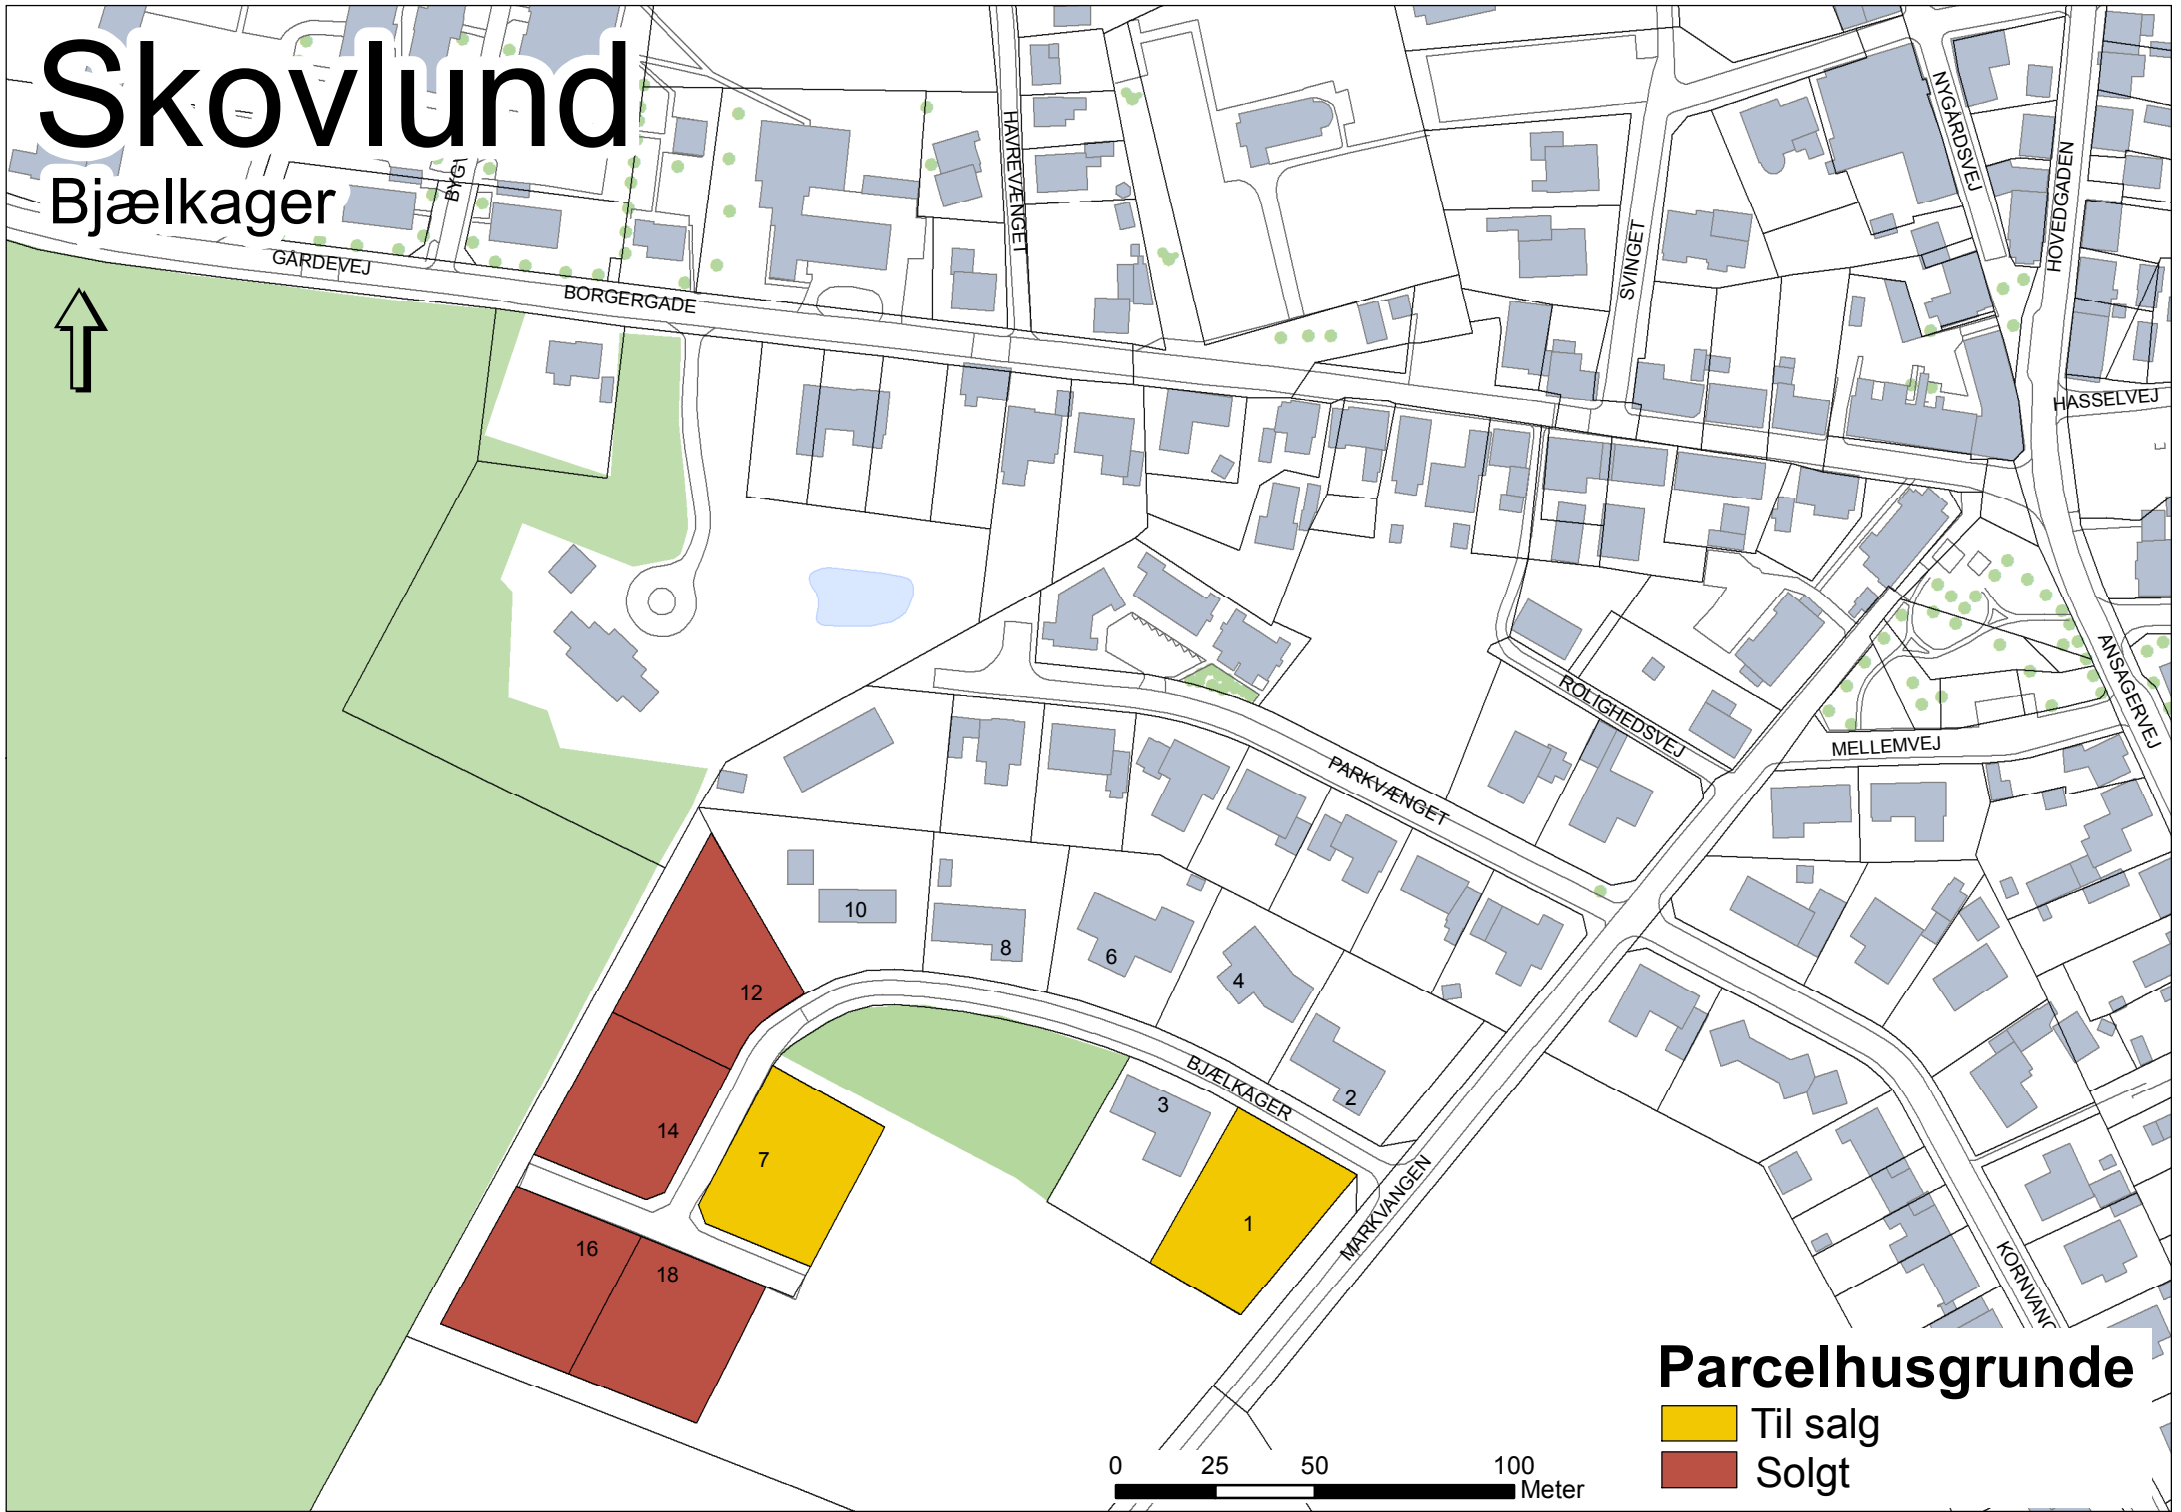

# Skovlund

Bjælkager

## Parcelhusgrunde

- Til salg
- Solgt

0 25 50 100  
Meter