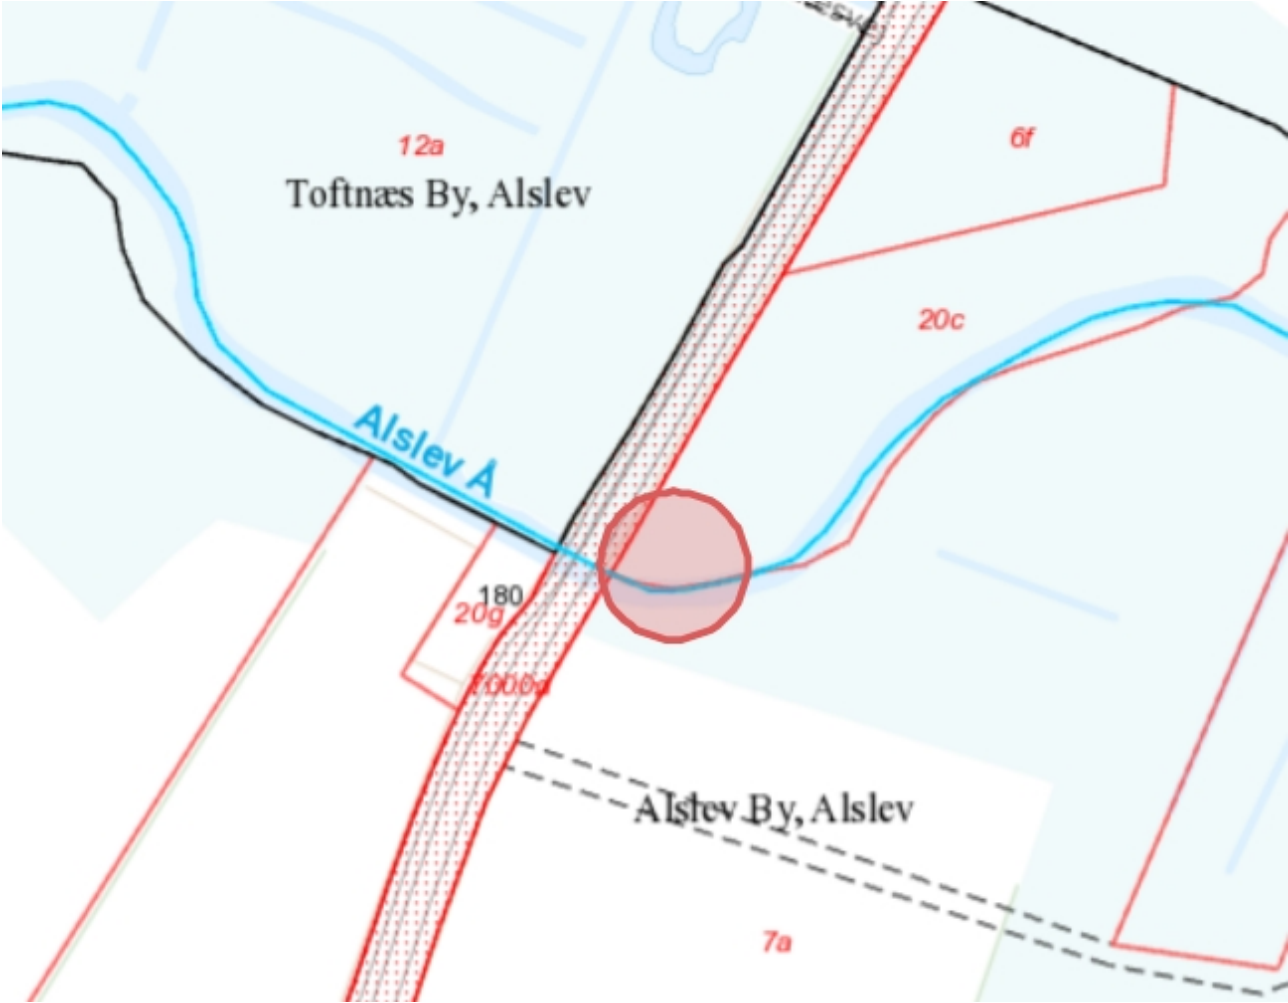

Oversigtskort Alslev Å og Kybæk

Alslev Å v. Toftnæs bro

Kybæk se røde markeringer. Kybæk fra Hulvigvej st. 10368 til Varde Å st. 10734.