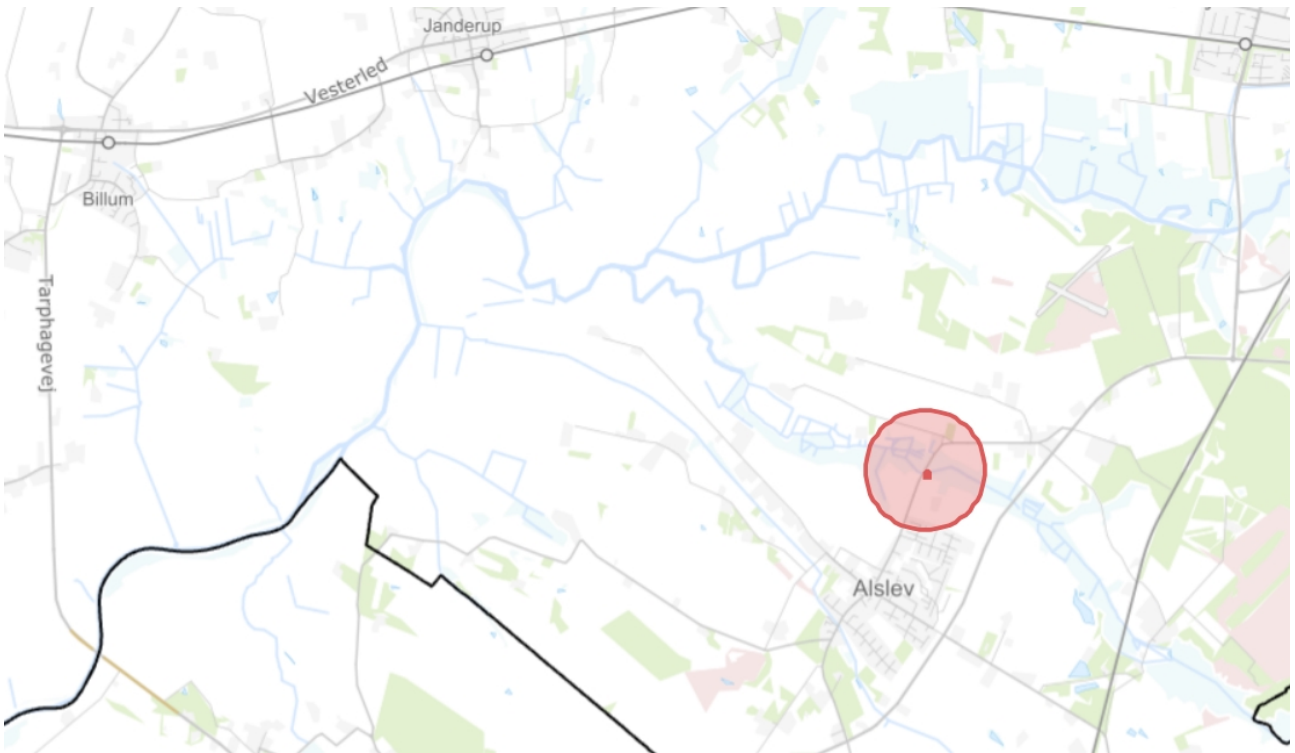

Oversigtskort Alslev Å og Kybæk

Alslev Å v. Toftnæs bro

Kybæk se røde markeringer. Kybæk fra Hulvigvej st. 10368 til Varde Å st. 10734.