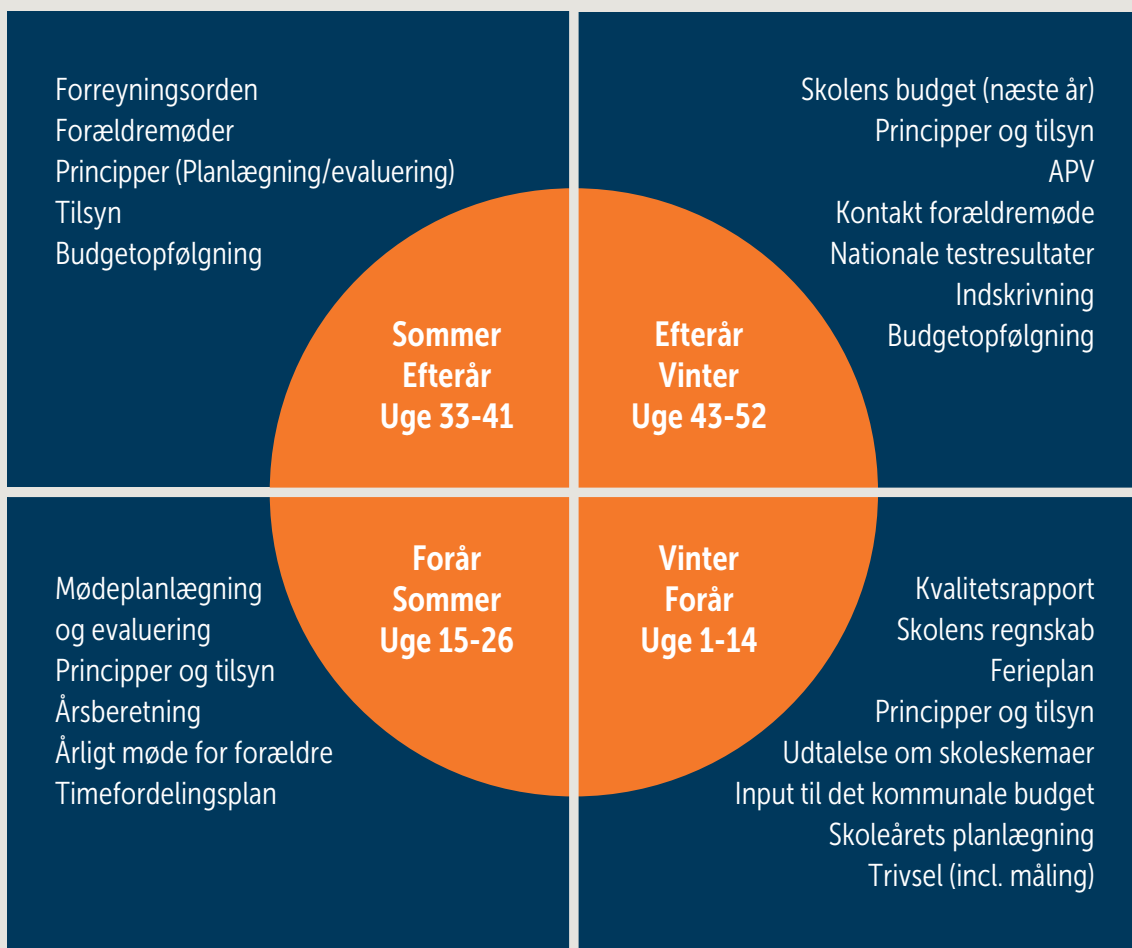

# Skole- og fællesbestyrelsens årshjul

Skole- og fællesbestyrelsen kan med fordel arbejde ud fra et årshjul.

Eksempel på skole- og fællesbestyrelsens årshjul fra Skole og Forældre:

Årshjulet Skole og forældre  
[www.skole-foraelde.dk/arsplan](http://www.skole-foraelde.dk/arsplan)