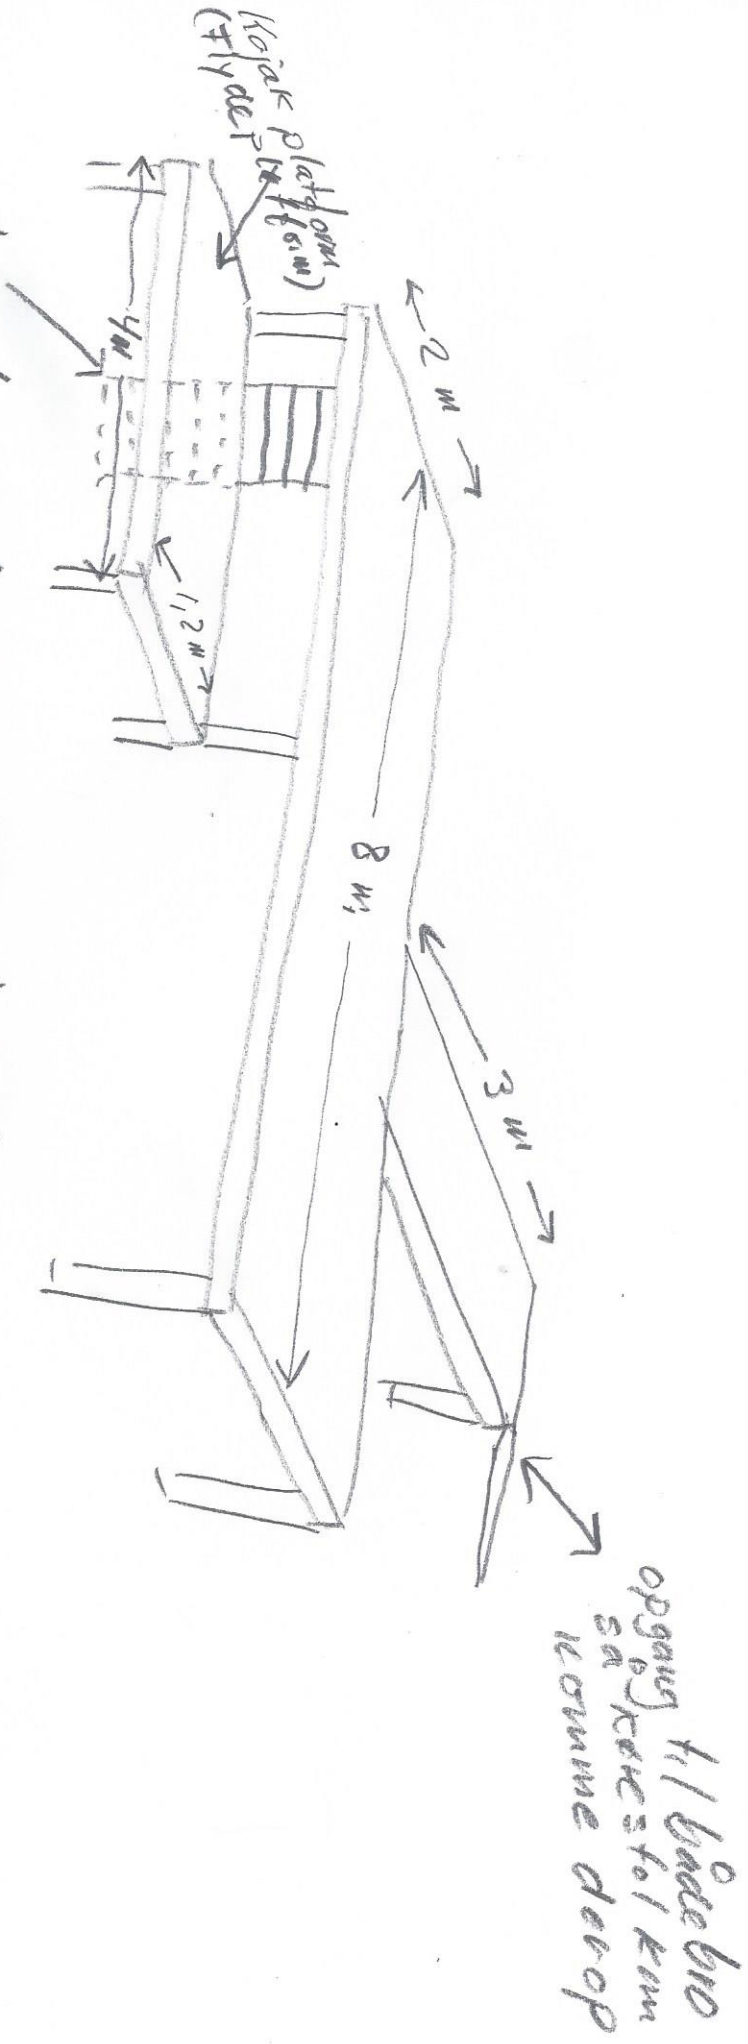

Bådebro Atikenevej 47

Lang trappe der kommer ned på platform
også ved meget lav vandstand