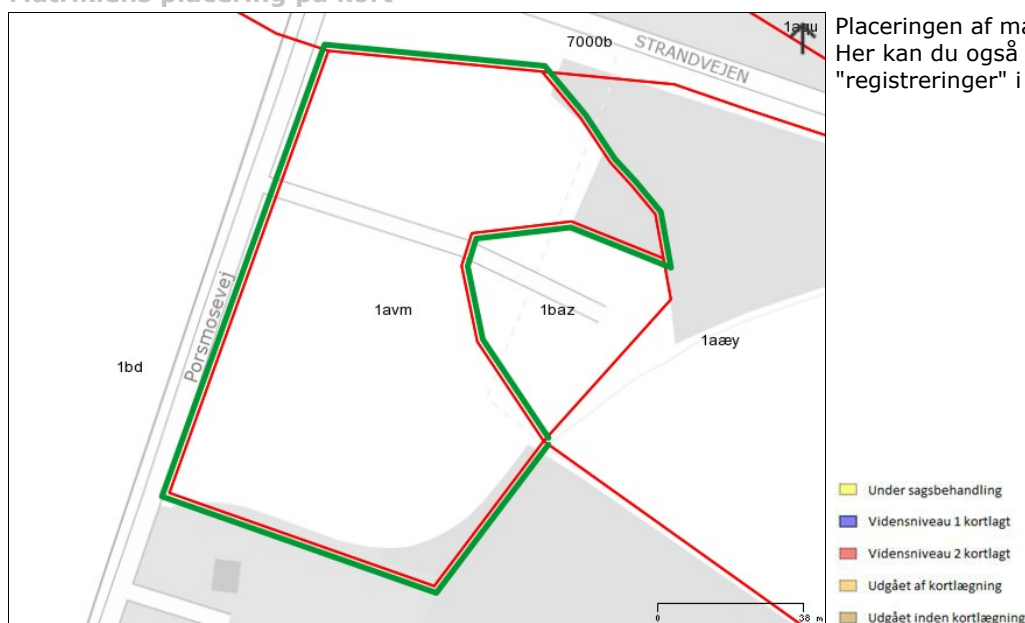

Denne attest bygger på de oplysninger, som Region Syddanmark har på udskrivningstidpunktet. Nye oplysninger kan medføre ændringer i anvendelsesmulighederne for matriklen.

Matrikel

1avm Henne By, Henne, Varde Kommune

Adresse

Porsmosevej 1, 6854 Henne

Matriklens status

Regionen har for nuværende ingen oplysninger om jordforureninger på den pågældende matrikel.

Matriklens placering på kort

Region Syddanmark, © Geodatastyrelsen, Datafordeleren.dk, Arealdata.dk, © OpenStreetMaps Contributors.

Region Syddanmark kortlægger, undersøger og oprensner forurenet jord. Formålet er, at sikre rent drikkevand, overfladevand og menneskers sundhed i boliger, børneinstitutioner og på offentlige legepladser.

Få yderligere oplysninger om jordforureningsloven hos Region Syddanmark:

Telefon: 7663 1000
Mail: VJKR@rsyd.dk
www.rsyd.dk

Du kan desuden få oplysninger hos din kommune om matriklen er omfattet af "områdeklassifikation".