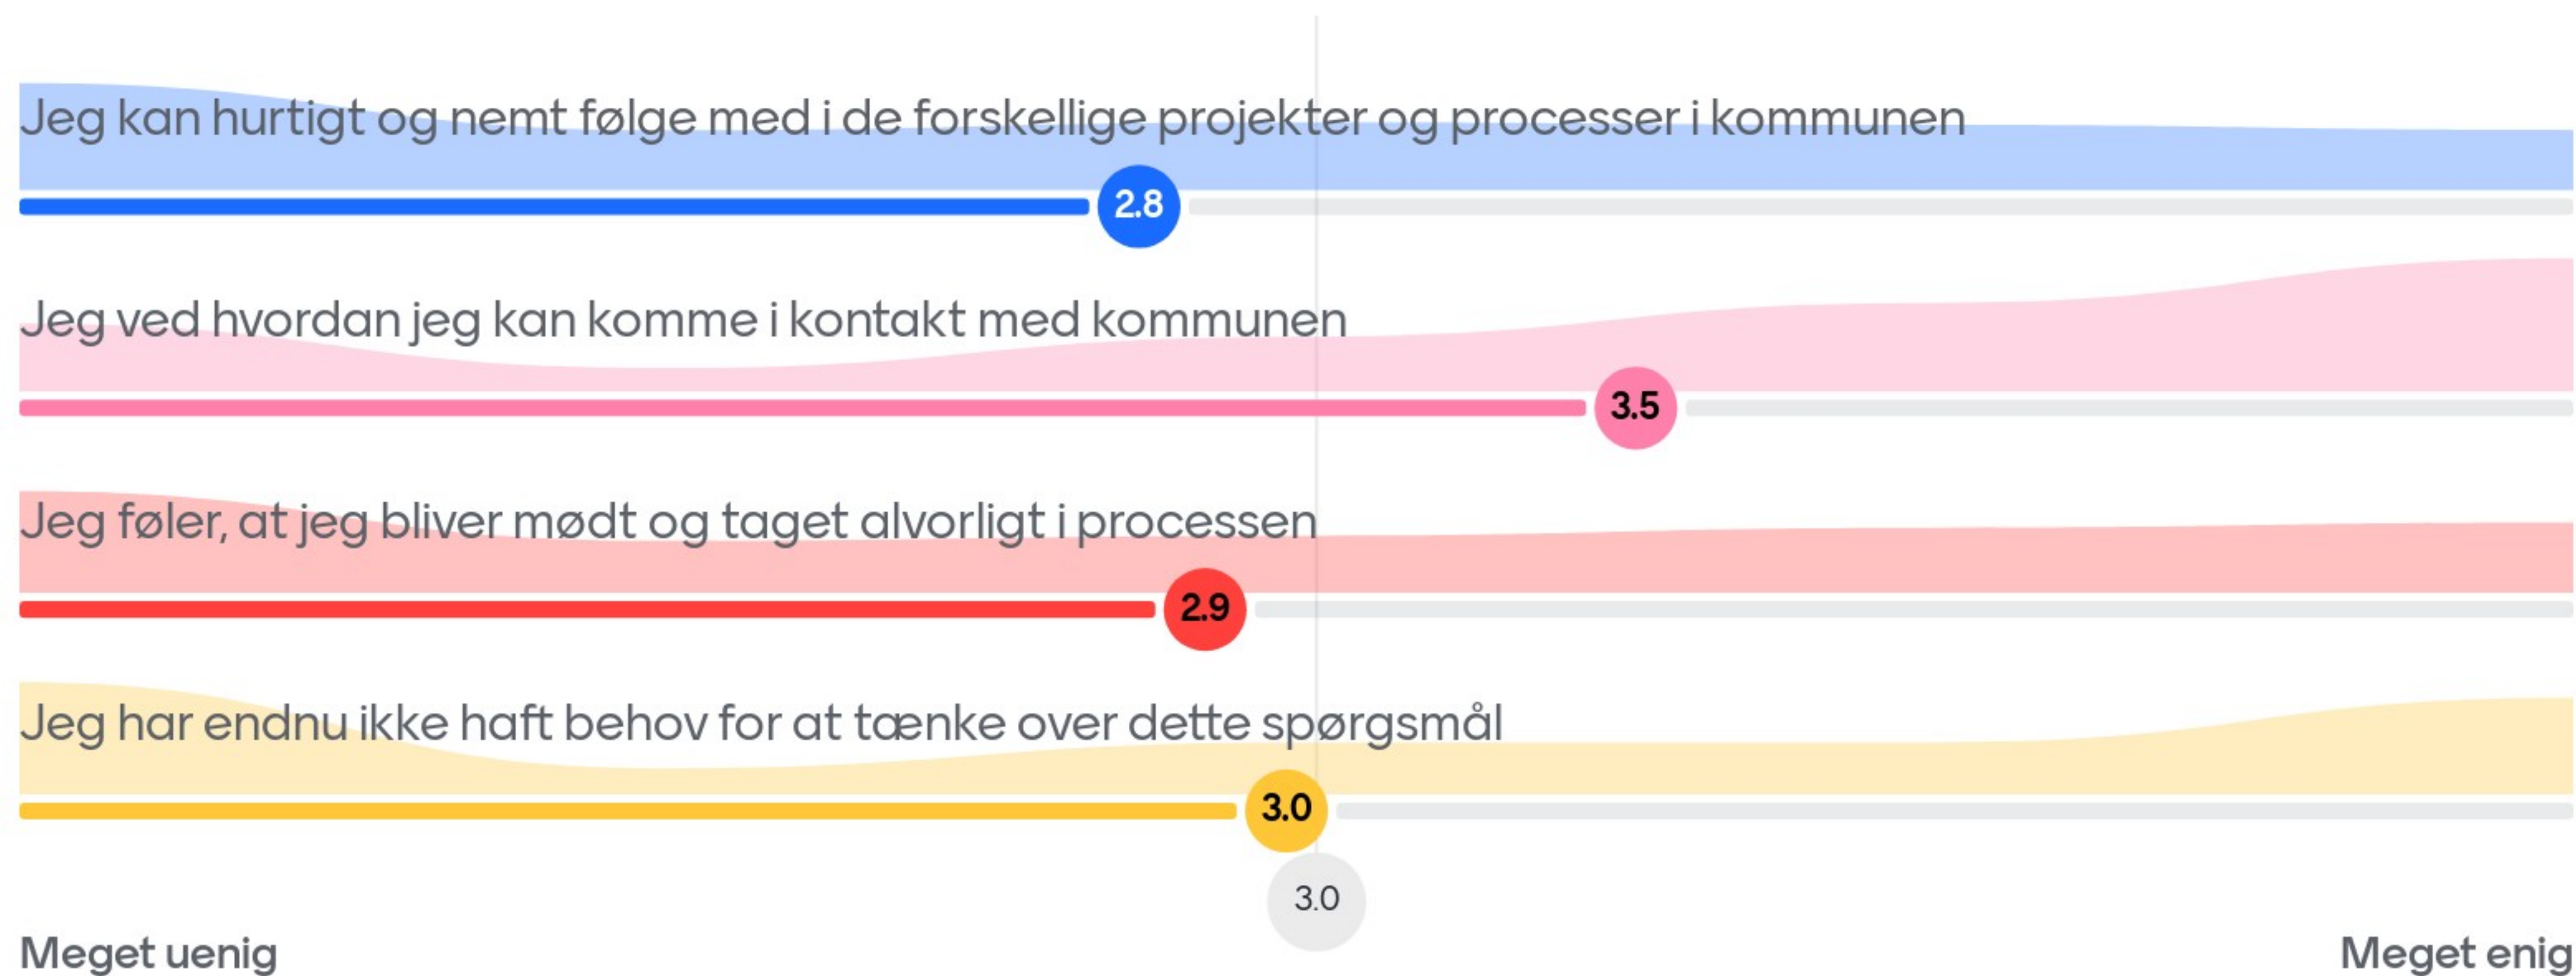

Er vi til at komme i kontakt med og kan du følge med?