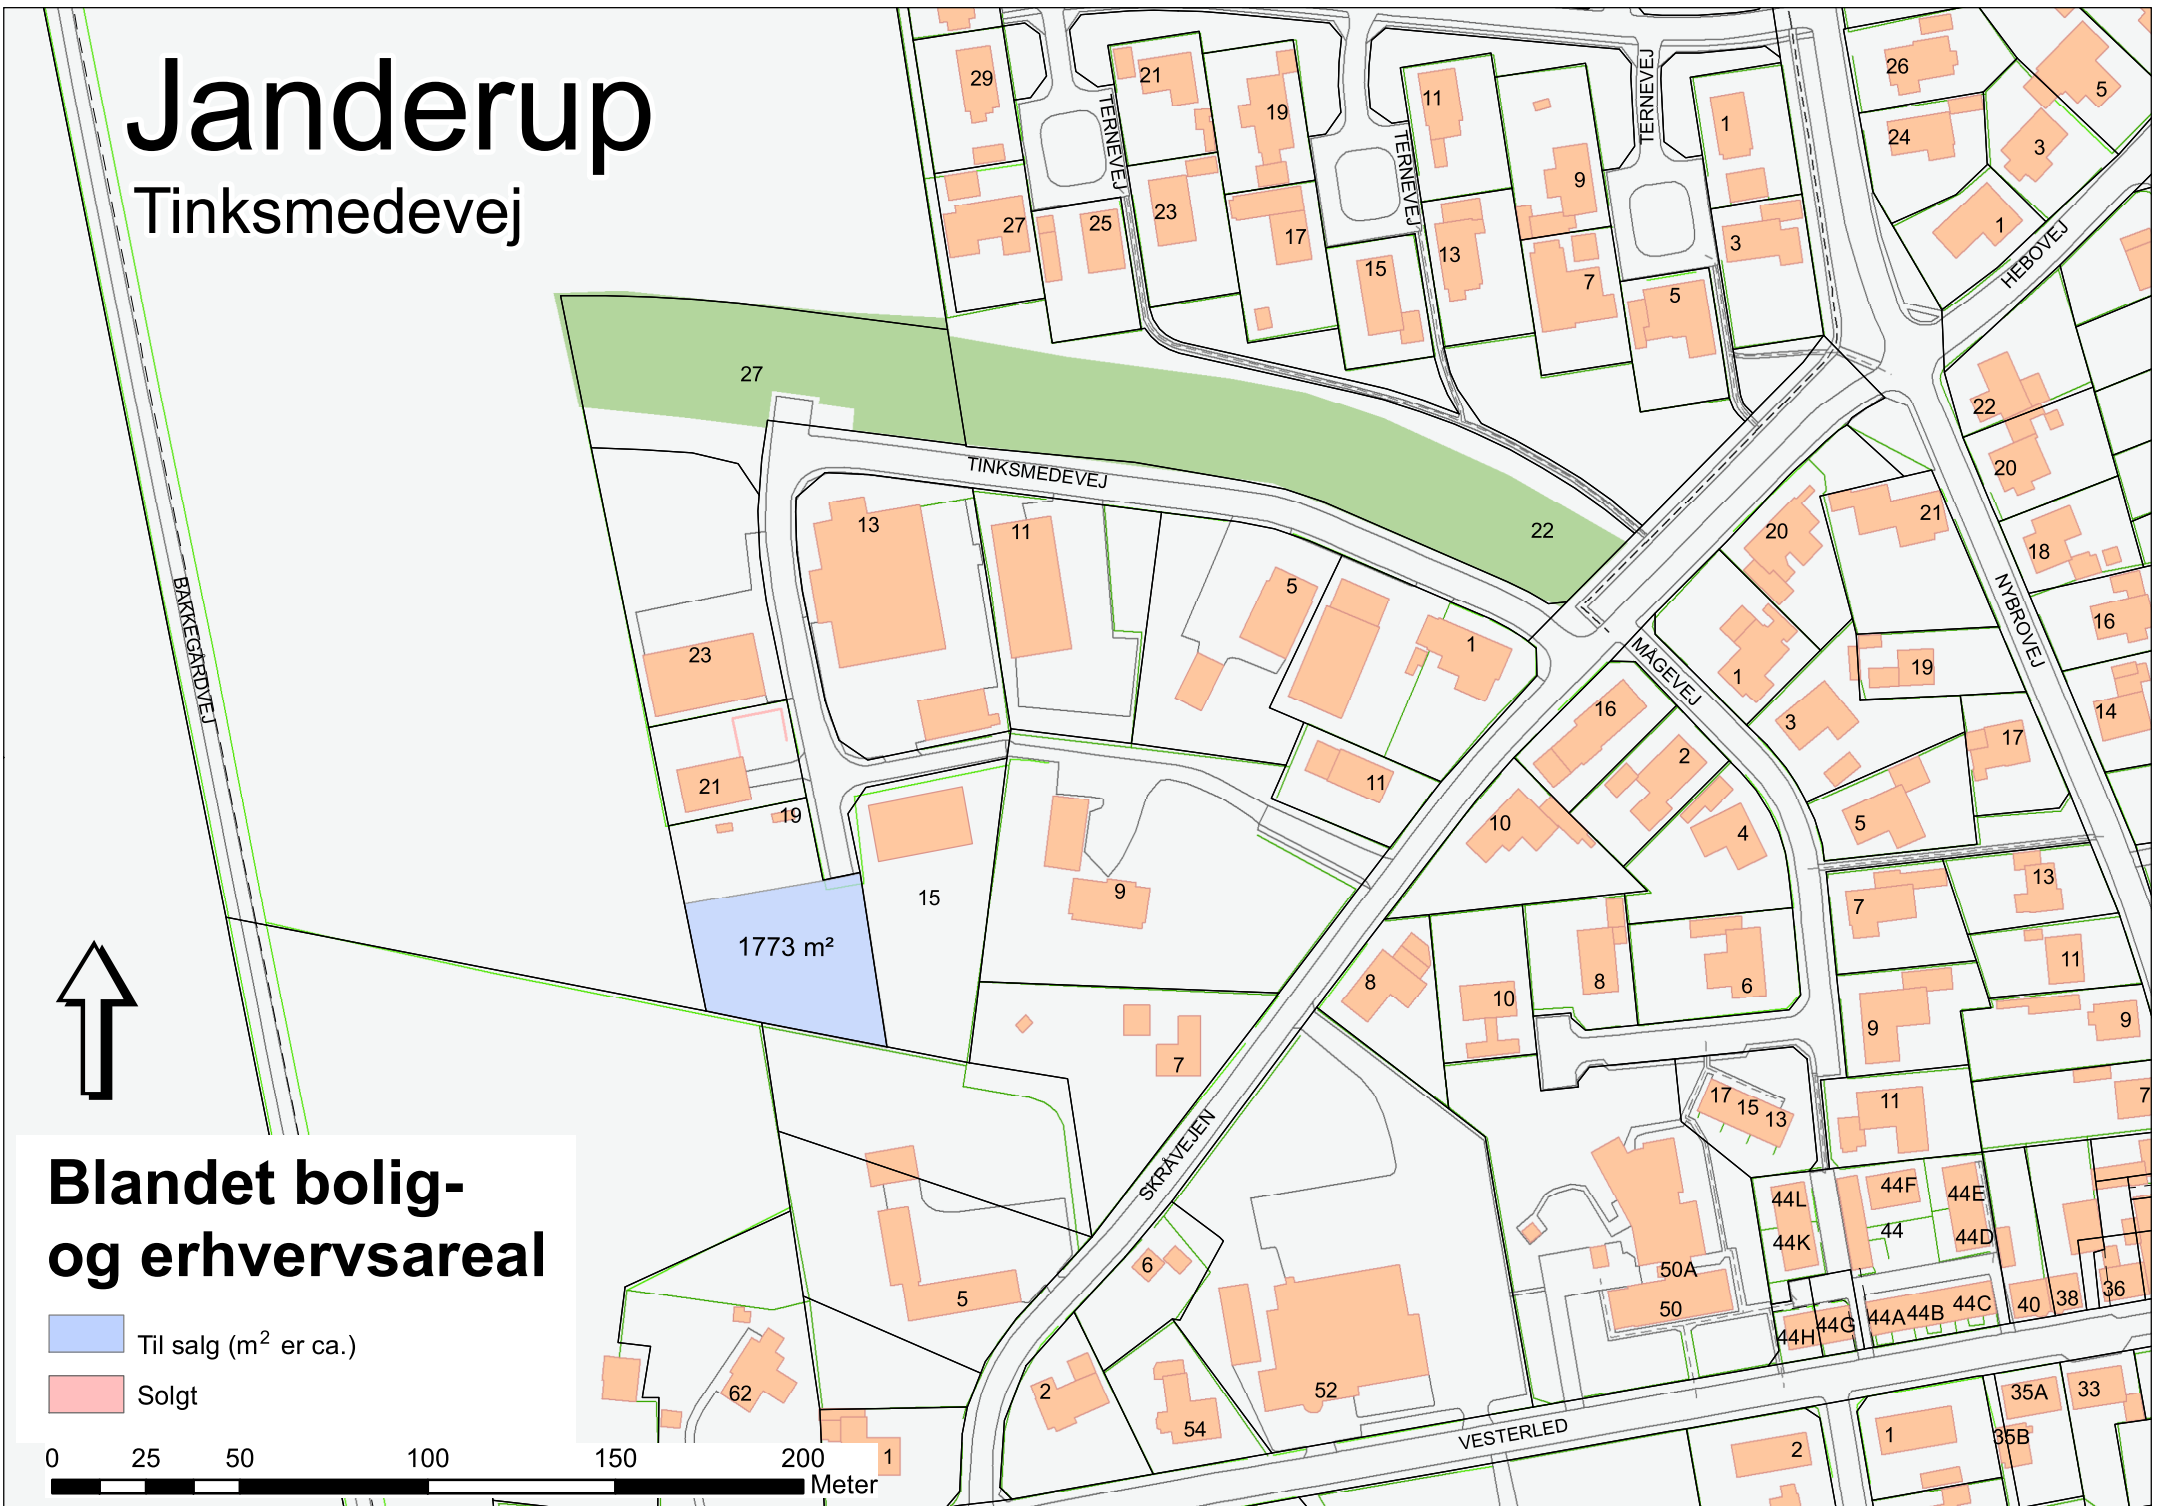

Janderup

Tinksmedevej

**Blandet bolig-
og erhvervsareal**

 Til salg (m^2 er ca.)

 Solgt

0 25 50 100 150 200 Meter